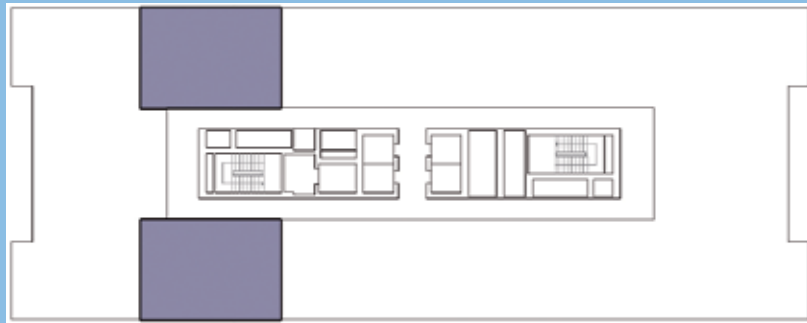

Salon + Mutfak	21,62 m²
Yatak Odası	11,15 m²
Banyo	4,50 m²
Hol	3,32 m²

A BLOK

Bu katalogta görülen her türlü fotoğraf, plan ve görseller yalnızca bir tasarımdan ibaret olup bağlayıcı değildir ve SATICI'nın bu unsurlarda her türlü değişiklik yapma hakkı saklıdır.

1,5+1 A

Brüt: 108,67 m²

Salon + Mutfak	31,02 m ²
Çalışma Alanı	6,80 m ²
Yatak Odası	14,12 m ²
Banyo	4,73 m ²
Hol	6,51 m ²

Giriş

A BLOK

Bu katalogta görülen her türlü fotoğraf, plan ve görseller yalnızca bir tasarımdan ibaret olup bağlayıcı değildir ve SATICI'nın bu unsurlarda her türlü değişiklik yapma hakkı saklıdır.