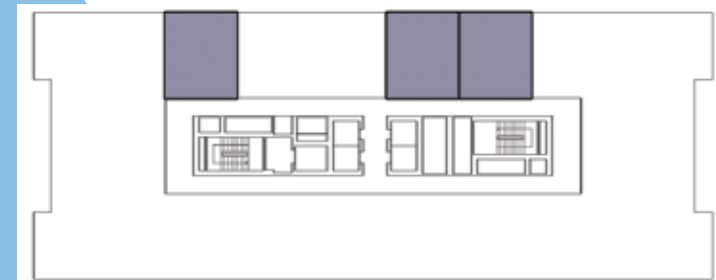

2+1

Brüt: **131,96 m²**

Salon + Mutfak	32,98 m²
WC	2,20 m²
Hol-1	2,59 m²
Yatak Odası	12,84 m²
Yatak Odası	14,20 m²
Banyo	4,58 m²
Hol-2	7,74 m²

ALT KAT

ÜST KAT

A BLOK

Bu katalogta görülen her türlü fotoğraf, plan ve görseller yalnızca bir tasarımdan ibaret olup bağlayıcı değildir ve SATICI'nın bu unsurlarda her türlü değişiklik yapma hakkı saklıdır.