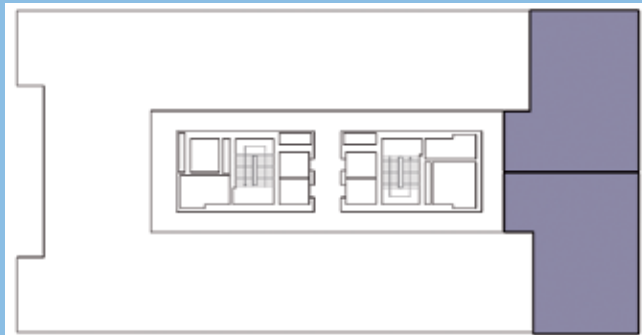

2+1 C

Brüt: **180,93 m²**

Salon	37,31 m²
Mutfak	11,87 m²
Yatak Odası	11,00 m²
E. Yatak Odası	22,66 m²
E. Banyosu	3,14 m²
Banyo	4,91 m²
Hol	11,34 m²
Kiler	3,27 m²

B BLOK

Bu katalogta görülen her türlü fotoğraf, plan ve görseller yalnızca bir tasarımdan ibaret olup bağlayıcı değildir ve SATICI'nın bu unsurlarda her türlü değişiklik yapma hakkı saklıdır.