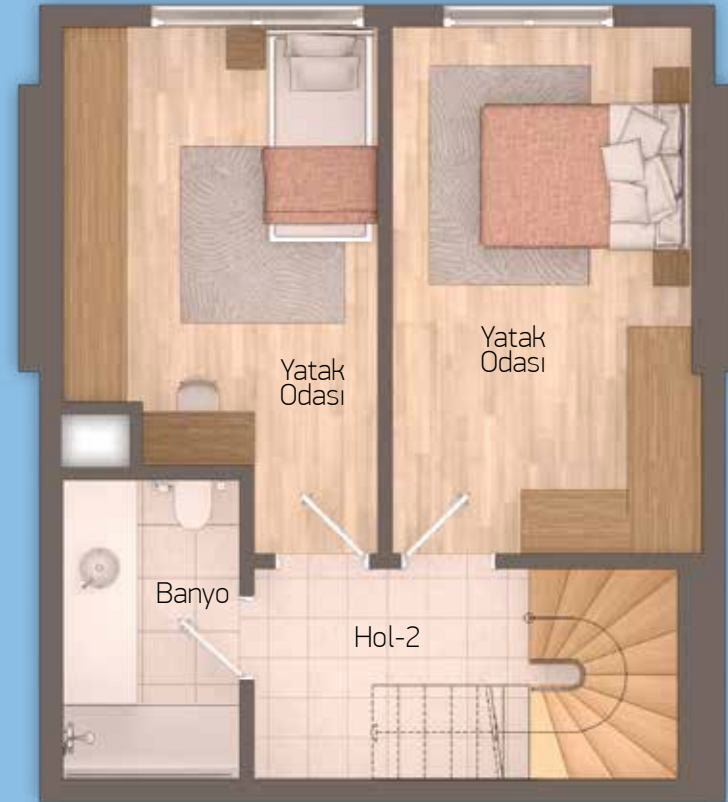

2+1K

Brüt: 128,11 m²

Salon + Mutfak	31.11 m ²
Hol-1	4.28 m ²
Yatak Odası	13.95 m ²
Yatak Odası	9.51 m ²
Banyo	6.16 m ²
Hol-2	9.47 m ²

ALT KAT

ÜST KAT

Giriş

Bu katalogta görülen her türlü fotoğraf, plan ve görseller yalnızca bir tasarımdan ibaret olup bağlayıcı değildir ve SATICI'nın bu unsurlarda her türlü değişiklik yapma hakkı saklıdır.

2+1

Brüt: **131,96 m²**

Salon + Mutfak	32,98 m²
WC	2,20 m²
Hol-1	2,59 m²
Yatak Odası	12,84 m²
Yatak Odası	14,20 m²
Banyo	4,58 m²
Hol-2	7,74 m²

ALT KAT

ÜST KAT

A BLOK

Bu katalogta görülen her türlü fotoğraf, plan ve görseller yalnızca bir tasarımdan ibaret olup bağlayıcı değildir ve SATICI'nın bu unsurlarda her türlü değişiklik yapma hakkı saklıdır.