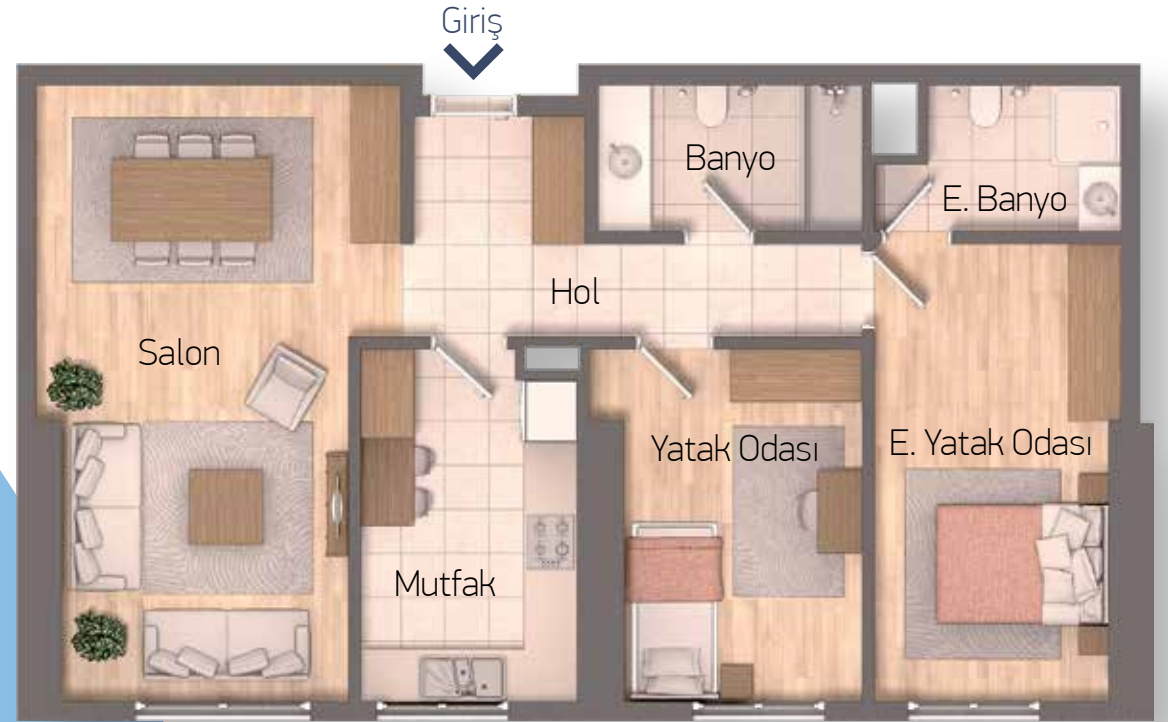

2+1 B

Brüt: **136,58 m²**

Mutfak	9,33 m²
Salon	27,31 m²
Yatak Odası	11,71 m²
E. Yatak Odası	14,66 m²
E. Banyosu	4,21 m²
Banyo	5,11 m²
Hol	8,01 m²