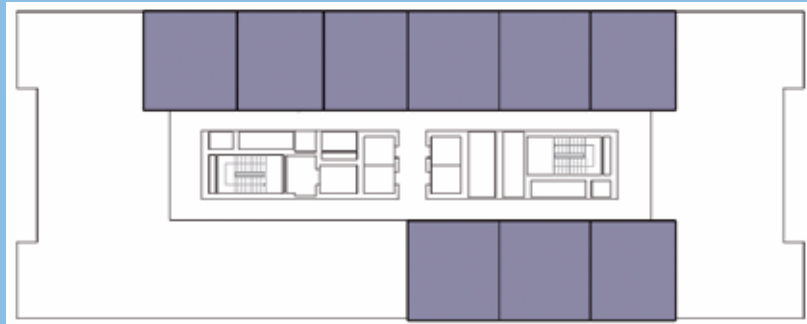

1+1A

Brüt: **74,69 m²**

Salon + Mutfak	21,62 m²
Yatak Odası	11,15 m²
Banyo	4,50 m²
Hol	3,32 m²

A BLOK

Bu katalogta görülen her türlü fotoğraf, plan ve görseller yalnızca bir tasarımdan ibaret olup bağlayıcı değildir ve SATICI'nın bu unsurlarda her türlü değişiklik yapma hakkı saklıdır.