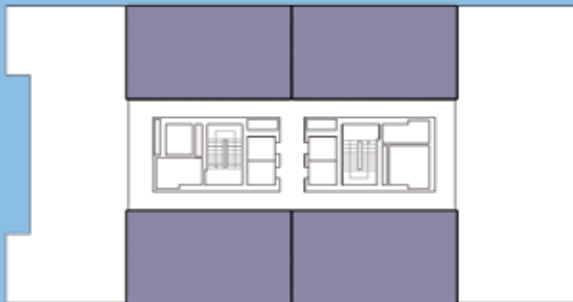

2+1 B

Brüt: **136,58 m²**

Mutfak	9,33 m ²
Salon	27,31 m ²
Yatak Odası	11,71 m ²
E. Yatak Odası	14,66 m ²
E. Banyosu	4,21 m ²
Banyo	5,11 m ²
Hol	8,01 m ²

A BLOK

B BLOK

Bu katalogta görülen her türlü fotoğraf, plan ve görseller yalnızca bir tasarımdan ibaret olup bağlayıcı değildir ve SATICI'nın bu unsurlarda her türlü değişiklik yapma hakkı saklıdır.