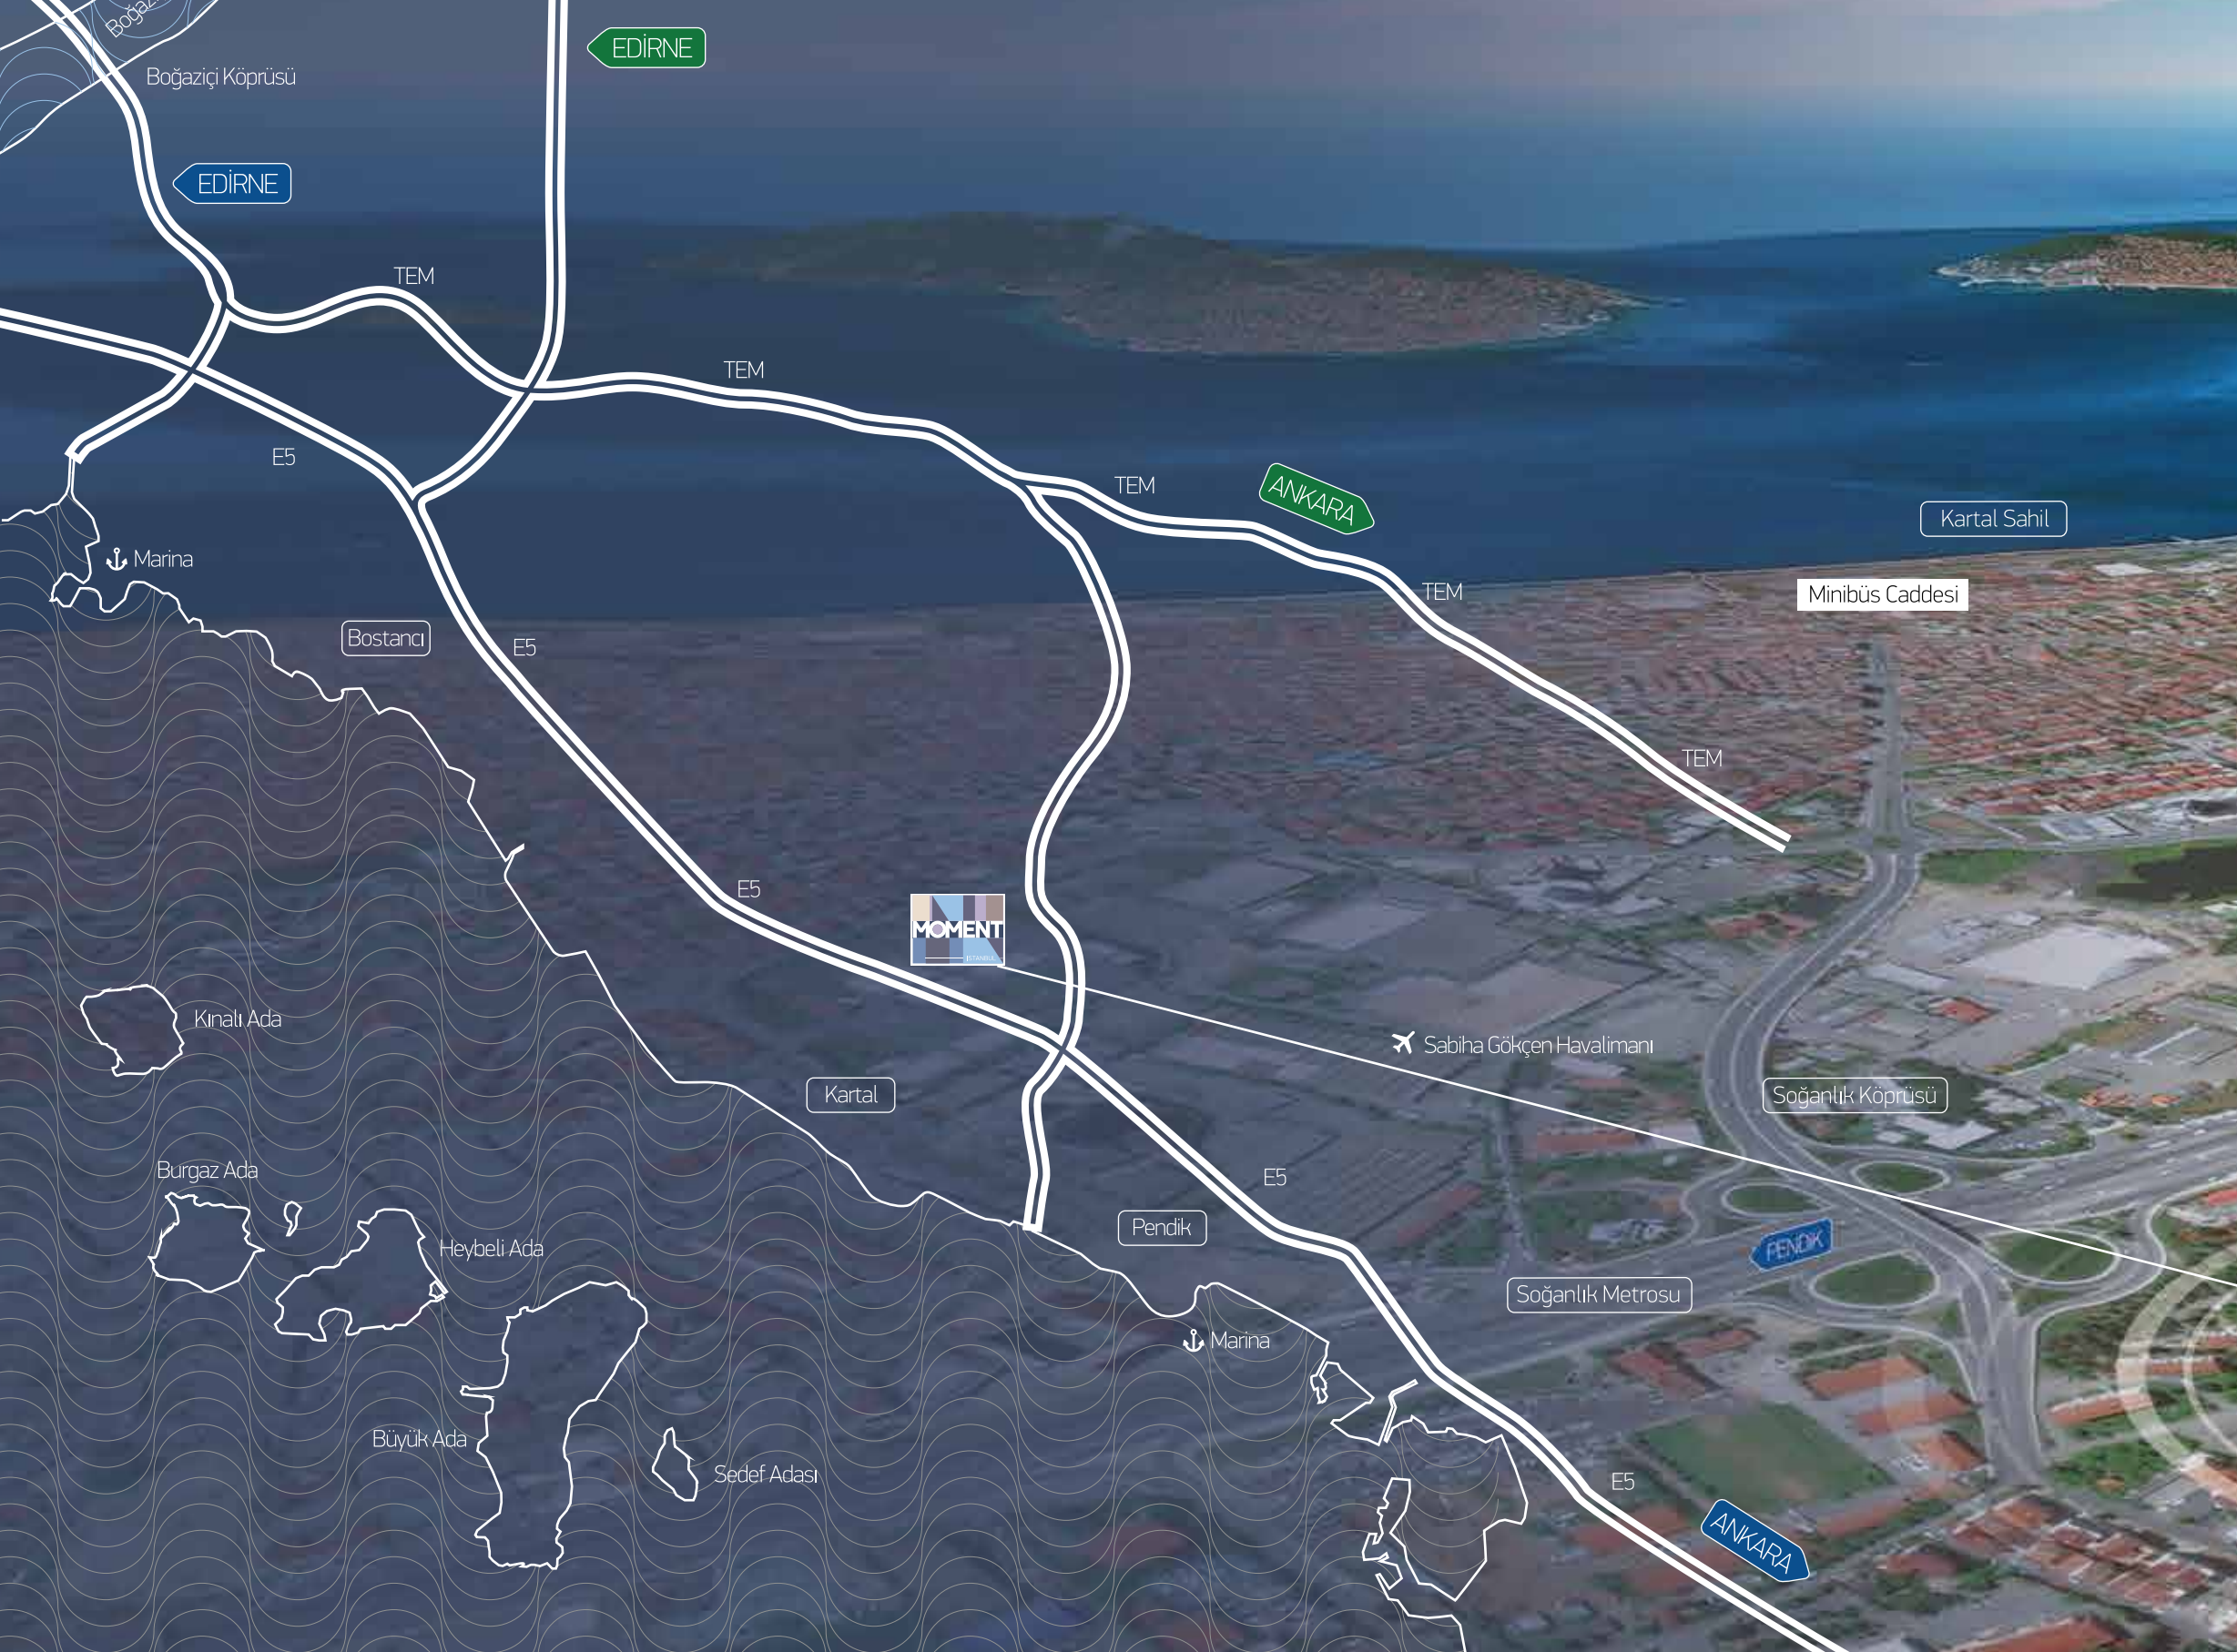

İstanbul'un yeni merkezi Kartal

Anadolu Yakası'nın cazibesinin gnbegn artmasıyla birlikte Kartal'a yapılan yatırımlar; Kartal'ı İstanbul'un yeni merkezi haline getiriyor. Kolay ulaşım imkanları, Kuzey Marmara Otoyolu, 3. Havalimanı, 3. Köprü, Çanakkale ile İzmit Körfez Geçiş Köprüleri ve İstanbul – Ankara Yüksek Hızlı Tren Hattı'nı içine alan **"Altın Çember"**in tam merkezinde olması Kartal'ı İstanbul'un parlayan yıldızı ve merkezi yapıyor.

Soğanlık Metrosu

ANKARA

- E5 / Yanı başında
- Soğanlık Metro İstasyonu / Yanı başında
- Anadolu Adalet Sarayı / 2 Dakika
- Minibüs Caddesi / 3 Dakika
- Soğanlık Köprüsü / 1 Dakika
- Kartal Sahil / 5 Dakika
- Adalar / 30 Dakika

- Kartal Eğitim ve Araştırma Hastanesi / 3 Dakika
- Aydos Ormanı / 3 Dakika
- Pendik Deniz Otobüsü / 9 Dakika
- Bağdat Caddesi / 15 Dakika
- Bostancı Deniz Otobüsü / 15 Dakika
- Sabiha Gökçen Havalimanı / 15 Dakika
- Boğaz Köprüsü / 20 Dakika

Kartal'ın en merkezi projesi

Moment İstanbul; E-5 Karayolu'na doğrudan bağlantılı, **Soğanlık Metro İstasyonu**'nun yanı başında, **Marmaray ve deniz otobüsü iskelesine** birkaç dakika mesafede, Kartal Sahil'e 5 dakika ve **Sabiha Gökçen Havalimanı**'na sadece 15 dakika uzaklıkta.